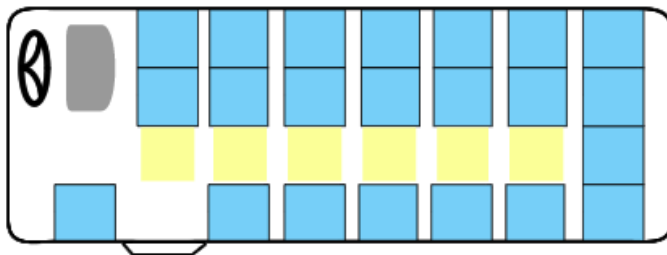

募集ツアーでは満足できないお客様へ

貸切マイクロバスのおすすめ

あらゆる撮影シーンに対応します。早朝、長距離、夜行ご相談ください！！

自分で運転せず撮影に集中したい方。
グループの親睦を深めながら写真談義を
楽しみながら撮影したい方！！
気の合う仲間とビールでも飲みながら楽
しく撮影したい方。・・・などなど。

使い方は自由！！

お気軽にご利用ください。

28人乗りマイクロバス（正22+補6）

15名様～20名様位までのグループに最適です！！

秋のシーズンはお早目にご予約下さい！！

基本貸切料金1日8時間以内往復250km以内で

90,000円～（税別・有料道路代別）

距離の目安として新宿発河口湖往復程度で250kmです

運行時間帯・走行距離によって料金が異なります。お気軽にご相談ください。

・・・お申込・お問合せは・・・

株式会社 **トラベルケア**
Travelcare

東京都知事登録旅行業2-5690号